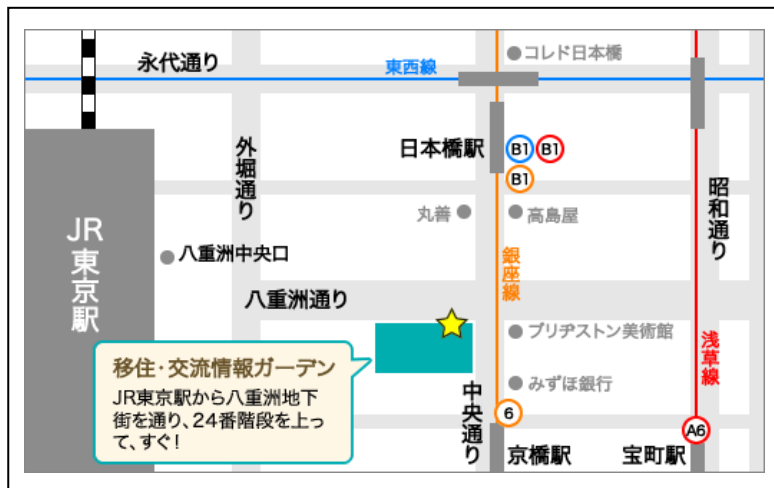

## 【スケジュール（予定）】

2月27日（土） 11：00～17：00		個別相談は終日受け付けています！
11：30～ 12：30	静岡県と県内各地の概要紹介 ～さまざまな映像で地域の魅力を御紹介します～	
13：30～ 16：00	移住実践者による体験セミナー ～実際の移住者の方に体験談・アドバイスなどをお話しいただきます～ 地域おすすめ情報紹介 ～おすすめ地域情報を移住体験談を交えてご紹介します～	

## 4 会場案内

○ JR 東京駅八重洲中央口より徒歩4分