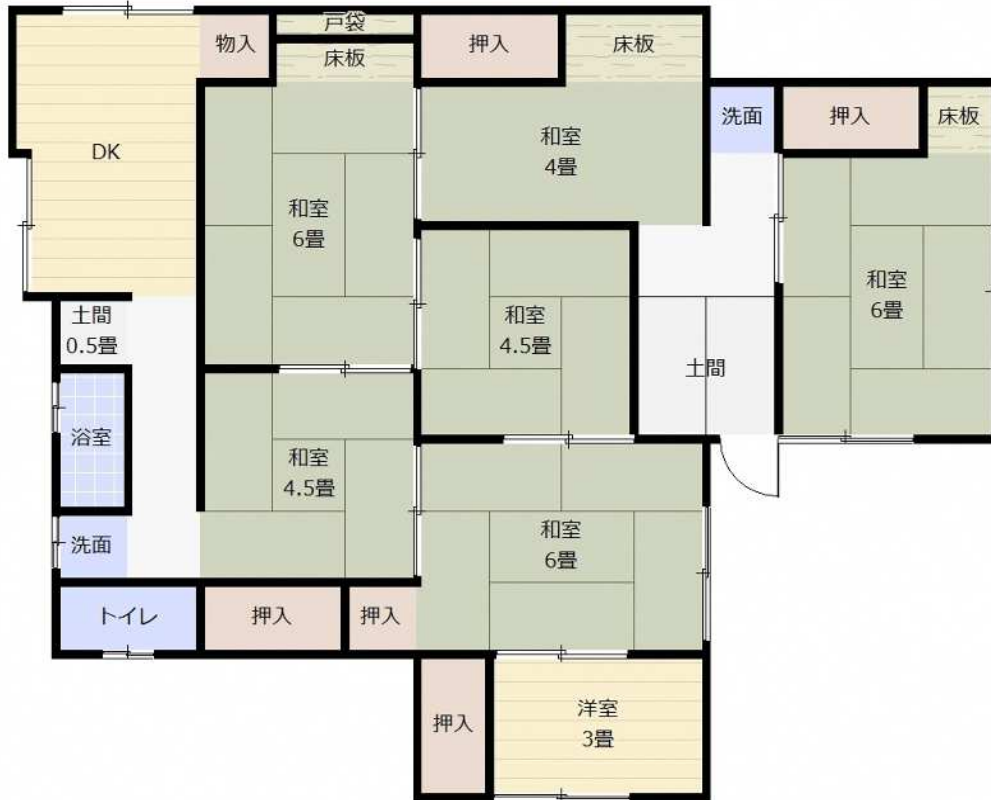

【間取り図】

【地図】

※住所からインターネット等でご検索ください。