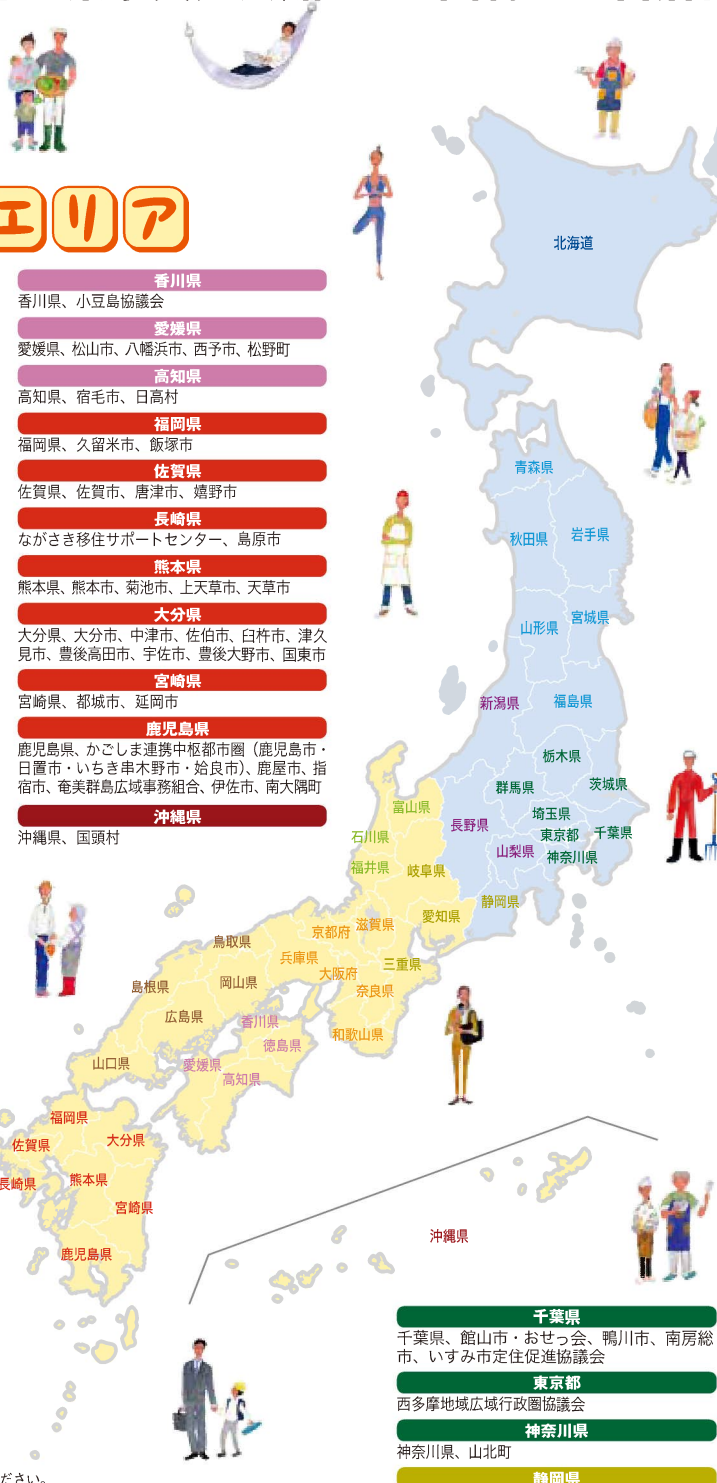

大阪府
大阪ふるさと暮らし情報センター

兵庫県
兵庫県、神戸市、洲本市、飛んでるローカル豊岡(豊岡市)、養父市、丹波市、南あわじ市、たじま田舎暮らし情報センター、加東市、麒麟のまち(新温泉町)、香美町

奈良県
奈良県、橿原市

和歌山県
和歌山県

鳥取県
ふるさと鳥取県定住機構、麒麟のまち(鳥取市・岩美町・若桜町・智頭町・八頭町)

島根県
(公財)ふるさと島根定住財団、出雲市、(公財)しまね農業振興公社

岡山県
岡山県、岡山市、おかやま高梁川流域(倉敷市・笠岡市)、津山市、鏡野町、吉備中央町

広島県
広島県、三次市

山口県
「住んでみいね!ぶちええ山口」県民会議、宇部市、山口市

徳島県
徳島県、阿南市、美馬市、三好市、美波町

香川県
香川県、小豆島協議会

愛媛県
愛媛県、松山市、八幡濱市、西予市、松野町

高知県
高知県、宿毛市、日高村

福岡県
福岡県、久留米市、飯塚市

佐賀県
佐賀県、佐賀市、唐津市、嬉野市

長崎県
ながさき移住サポートセンター、島原市

熊本県
熊本県、熊本市、菊池市、上天草市、天草市

大分県
大分県、大分市、中津市、佐伯市、白杵市、津久見市、豊後高田市、宇佐市、豊後大野市、国東市

宮崎県
宮崎県、都城市、延岡市

鹿児島県
鹿児島県、かごしま連携中枢都市圏(鹿児島市・日置市・いちき串木野市・始良市)、鹿屋市、指宿市、奄美群島広域事務組合、伊佐市、南大隅町

沖縄県
沖縄県、国頭村

北海道
北海道、函館市、旭川地域産業活性化協議会(旭川市・鷹栖町・東神楽町・東川町)、登別市、上川町、様似町、弟子屈町、別海町、NPO法人北海道ふるさと帰属支援センター

青森県
青森県、弘前市、八戸市

岩手県
岩手県、盛岡市、花巻市、八幡平市、雫石町、葛巻町

宮城県
宮城県、白石市、登米市、栗原市、大崎市、加美町、南三陸町

秋田県
秋田県、秋田市、能代市、由利本荘市、にかほ市、三種町

山形県
山形県、酒田市、尾花沢市、大江町、白鷹町、飯豊町

新潟県
新潟県、新潟市、小千谷市、十日町市、燕市、糸魚川市、妙高市、上越市、魚沼市、湯沢町

山梨県
山梨県、山梨市、韭崎市、甲斐市、笛吹市、上野原市、中央市、富士河口湖町

長野県
長野県、長野市、上田市、諏訪圏移住交流推進事業連絡会、諏訪湖移住プロジェクト(岡谷市・諏訪市・下諏訪町)、飯田市・須坂市・千曲市・坂城町・高山村・飯綱町、伊那市、駒ヶ根市、大町市、飯山市、茅野市、佐久市、東御市(上田地域定住自立圏)、原村、辰野町、上伊那広域連合(箕輪町)、宮田村、阿智村、下條村、麻績村、松川村、小谷村、木島平村、小川村

茨城県
茨城県、牛久市、那珂市

栃木県
栃木県、足利市、鹿沼市、日光市、小山市、大田原市、那須烏山市、下野市

群馬県
群馬県、桐生市、沼田市

埼玉県
埼玉県、行田市

千葉県
千葉県、館山市・おせっ会、鴨川市、南房総市、いすみ市定住促進協議会

東京都
西多摩地域広域行政圏協議会

神奈川県
神奈川県、山北町

静岡県
静岡県、静岡市、浜松市、三島市、伊豆の国市、牧之原市、森町

9/8 日曜日 **東日本エリア**

北海道
北海道、函館市、旭川地域産業活性化協議会(旭川市・鷹栖町・東神楽町・東川町)、登別市、上川町、様似町、弟子屈町、別海町、NPO法人北海道ふるさと帰属支援センター

青森県
青森県、弘前市、八戸市

岩手県
岩手県、盛岡市、花巻市、八幡平市、雫石町、葛巻町

宮城県
宮城県、白石市、登米市、栗原市、大崎市、加美町、南三陸町

秋田県
秋田県、秋田市、能代市、由利本荘市、にかほ市、三種町

山形県
山形県、酒田市、尾花沢市、大江町、白鷹町、飯豊町

新潟県
新潟県、新潟市、小千谷市、十日町市、燕市、糸魚川市、妙高市、上越市、魚沼市、湯沢町

山梨県
山梨県、山梨市、韭崎市、甲斐市、笛吹市、上野原市、中央市、富士河口湖町

茨城県
茨城県、牛久市、那珂市

栃木県
栃木県、足利市、鹿沼市、日光市、小山市、大田原市、那須烏山市、下野市

群馬県
群馬県、桐生市、沼田市

埼玉県
埼玉県、行田市

千葉県
千葉県、館山市・おせっ会、鴨川市、南房総市、いすみ市定住促進協議会

東京都
西多摩地域広域行政圏協議会

神奈川県
神奈川県、山北町

静岡県
静岡県、静岡市、浜松市、三島市、伊豆の国市、牧之原市、森町

※プログラムおよび出展者は予定です。予告なしに変更する場合がございますのでご了承ください。

ふるさと回帰フェア2019開催
2019年9月7日(土)・8日(日)

東京交通会館

JR山手線・京浜東北線「有楽町駅」から徒歩1分
東京メトロ 有楽町線「有楽町駅」から徒歩1分
丸ノ内線・銀座線・日比谷線「銀座駅」から徒歩3分

ふるさと暮らし相談コーナー

北海道から沖縄まで!約300の自治体・団体が参加する国内最大級の地方暮らしマッチングイベントです。あなたのふるさと暮らしを応援します。

※写真は全て「ふるさと回帰フェア2018」より。

ニッポン全国ふるさと市場&地域PRコーナー

「わがまちの農産物・特産品をぜひ都会の方に届けたい!」、全国の自治体・団体が販売ブースを出店します。地域のPRコーナーも併設しております。

あなたにピッタリのローカルが見つかる ピタロカ

ピタロカ(おすすめの地域紹介サービス)
WEB上でいくつかの条件を選択するだけで、理想のふるさと暮らしに合う出展地域を見つけられます。希望する移住地域を決めかねている方や移住を考え始めたばかりの方におすすめです。会場に設置されている端末または、お手持ちのモバイル端末からもご利用できます。