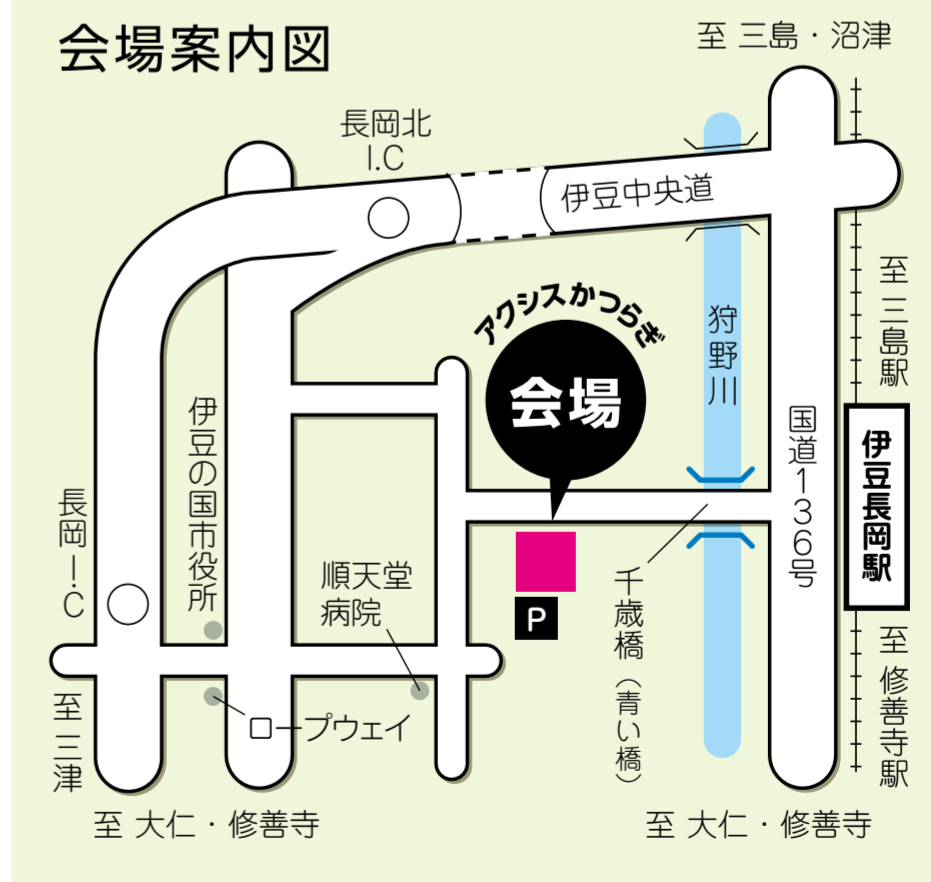

対象求人

正社員(新卒含む)
パート、アルバイト

5月11日(土)

13:00~15:30 (最終入場15:00)

長岡総合会館 アクシスかつらぎ

(伊豆の国市古奈 255)

企業数 伊豆市・伊豆の国市に
事業所がある **30社** (予定)

持ち物 筆記用具など(履歴書不要)

対象 求職者(学生の保護者だけの参加も可能!)
年齢制限はございません。

主催 伊豆市、伊豆市商工会、伊豆の国市、伊豆の国市商工会

会場案内図

求人情報などの詳細は市HPをご覧ください。

伊豆おシゴトさがしフェア

◆電車で/伊豆箱根鉄道 伊豆長岡駅で下車。伊豆長岡駅より伊豆箱根バス(温泉場循環線・三津シーパラダイス・沼津駅行)に乗車、長岡総合会館前で下車、または伊豆長岡駅より西へ徒歩15分。
◆お車で/国道136号から伊豆箱根鉄道伊豆長岡駅交差点を千歳橋(青い橋)方面へ。(三島方面から来た場合は右折、修善寺方面から来た場合は左折。)千歳橋(青い橋)を渡り、3つめの信号を左折。